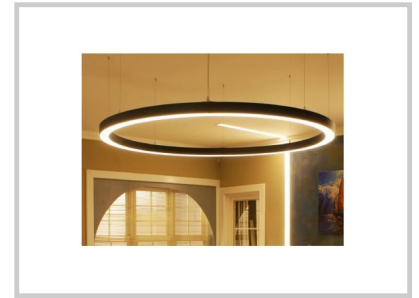

Référence: **F03009**

PIMO F03009

| | |
|--------------------------------------|---------------|
| Largeur (mm) | 79 |
| Profondeur (mm) | 73 |
| Diamètre (mm) | 800mm |
| Puissance du système (W) | 53W |
| Flux lumineux (lm) | 5165 lm |
| Degré de protection | IP40 |
| Finition | Noir |
| Source lumineuse | SMD2835 |
| MacAdam | 3 |
| CRI | 80 |
| Fixation | Suspendu |
| Marque driver | Osram |
| Garantie | 5 ans |
| Température de couleurs | 3000K |
| Régulation de lumière | On-Off |
| Température de fonctionnement | T -20° +45° C |