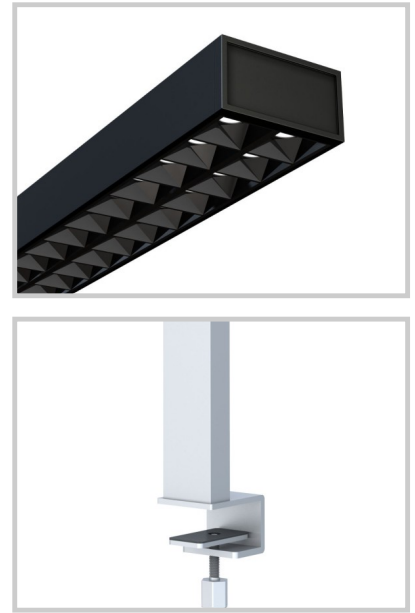

Référence: **L01175**

ELIT10 L01175

Longueur (mm)	1053
Largeur (mm)	64
Hauteur (mm)	1200
Puissance du système (W)	↑ 55W/25W ↓
Flux lumineux (lm)	↑ 6600lm/3000lm ↓
Voltage	100-277V AC
Degré de protection	IP20
Durée de vie lumineaire (h)	50'000H
Durée de vie driver (h)	50'000H
Angle de diffusion	↑ 110°/50° ↓
Finition	Noir RAL7021
Source lumineuse	Luxon3030 LEDs
UGR	6
Résistance IK	IK05
MacAdam	3
CRI	80
Diffuseur	PC
Type CDL	Direct/Indirect
Ampérage sortie driver	1460 mA
Voltage sortie driver	48 V DC
Classe de protection	Class I
Garantie	5 ans
Température de couleurs	3000K
Régulation de lumière	Touche tactile
Température de fonctionnement	T -20° +45° C
Détecteur de présence	Non