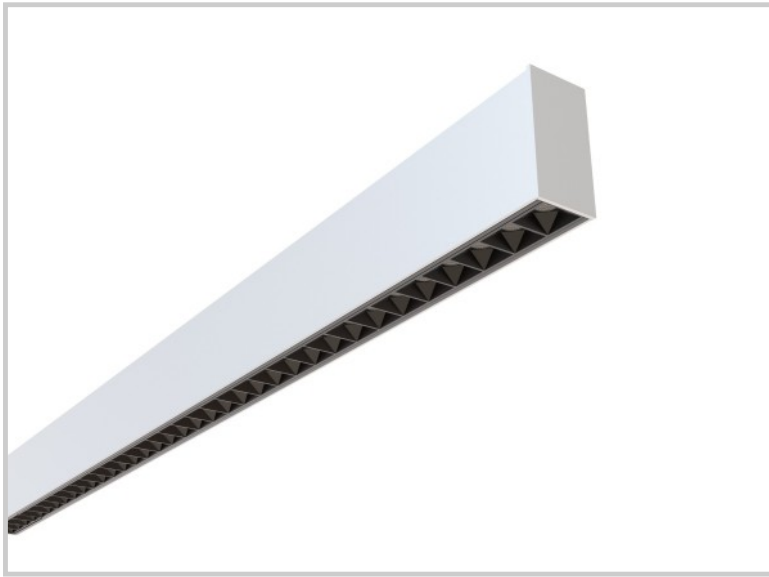

Référence: F01105

LINE-A F01105

Longueur (mm)	1450
Largeur (mm)	53
Profondeur (mm)	78
Puissance du système (W)	35W
Flux lumineux (lm)	3650lm
Voltage	200-240V AC
Degré de protection	IP20
Durée de vie lumineuse (h)	L80 - 50'000H
Durée de vie driver (h)	50'000H
Angle de diffusion	80°
Finition	Argent RAL9006
Source lumineuse	Seoul 2835 LEDs
UGR	18
Résistance IK	IK05
MacAdam	3
CRI	80
Diffuseur	PC
Fixation	En applique
Marque driver	BOKE
Ampérage sortie driver	600-1050mA
Voltage sortie driver	6-42V DC
Classe de protection	Class I
Garantie	5 ans
Température de couleurs	3000K
Régulation de lumière	On-Off
Température de fonctionnement	T -20° +45° C