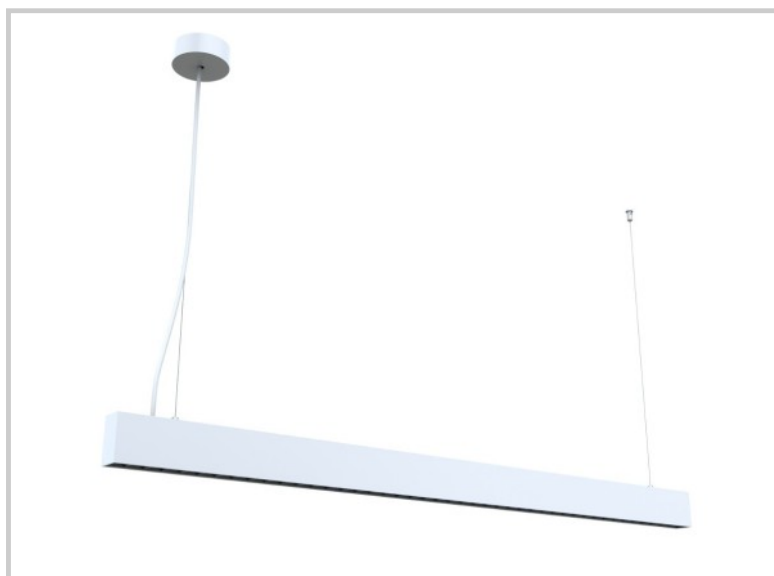

Référence: F01127

LINE-S F01127

Longueur (mm)	1445
Largeur (mm)	48
Profondeur (mm)	76
Puissance du système (W)	↑ 42W/28W ↓
Flux lumineux (lm)	↑ 4100lm/3300lm ↓
Voltage	200-240V AC
Degré de protection	IP20
Durée de vie lumineuse (h)	L80 - 50'000H
Durée de vie driver (h)	50'000H
Angle de diffusion	↑ 140°/75° ↓
Finition	Blanc RAL9003
Source lumineuse	Seoul 2835 LEDs
UGR	15
Résistance IK	IK05
MacAdam	3
CRI	80
Diffuseur	PC
Fixation	Suspendu
Marque driver	BOKE
Ampérage sortie driver	1550-2000mA
Voltage sortie driver	6-42V DC
Classe de protection	Class I
Garantie	5 ans
Température de couleurs	4000K
Régulation de lumière	On-Off
Température de fonctionnement	T -20° +45° C