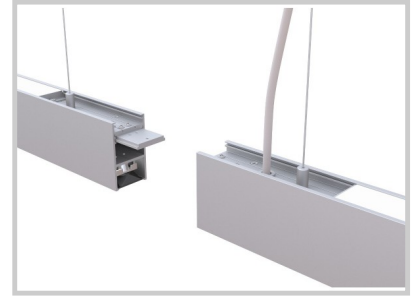

Référence: F01155

LINE-S F01155

Longueur (mm)	1445
Largeur (mm)	48
Profondeur (mm)	76
Puissance du système (W)	↑ 42W/28W ↓
Flux lumineux (lm)	↑ 4100lm/3300lm ↓
Voltage	200-240V AC
Degré de protection	IP20
Durée de vie lumineuse (h)	L80 - 50'000H
Durée de vie driver (h)	50'000H
Angle de diffusion	↑ 140°/50° ↓
Finition	Blanc RAL9003
Source lumineuse	Seoul 2835 LEDs
UGR	15
Résistance IK	IK05
MacAdam	3
CRI	80
Diffuseur	PC
Fixation	Suspendu
Marque driver	BOKE
Ampérage sortie driver	1300-2000mA
Voltage sortie driver	3-42V
Classe de protection	Class I
Garantie	5 ans
Température de couleurs	6000K
Régulation de lumière	DALI
Température de fonctionnement	T -20° +45° C