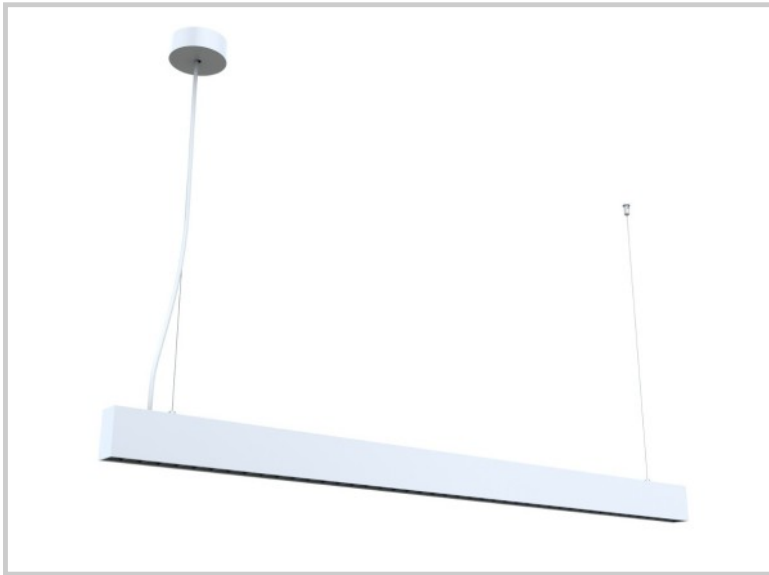

Référence: F01155

LINE-S F01155

Longueur (mm)	1445
Largeur (mm)	48
Profondeur (mm)	76
Puissance du système (W)	↑ 42W/28W ↓
Flux lumineux (lm)	↑ 4100lm/3300lm ↓
Voltage	200-240V AC
Degré de protection	IP20
Durée de vie lumineuse (h)	L80 - 50'000H
Durée de vie driver (h)	50'000H
Angle de diffusion	↑ 140°/50° ↓
Finition	Blanc RAL9003
Source lumineuse	Seoul 2835 LEDs
UGR	15
Résistance IK	IK05
MacAdam	3
CRI	80
Diffuseur	PC
Fixation	Suspendu
Marque driver	BOKE
Ampérage sortie driver	1300-2000mA
Voltage sortie driver	3-42V
Classe de protection	Class I
Garantie	5 ans
Température de couleurs	6000K
Régulation de lumière	DALI
Température de fonctionnement	T -20° +45° C