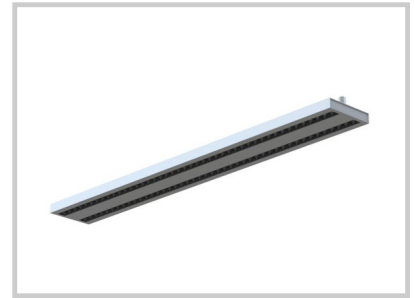

Référence: **F01179**

ROAD-A F01179

Longueur (mm)	1190
Largeur (mm)	160
Profondeur (mm)	30
Puissance du système (W)	40W
Flux lumineux (lm)	4500lm
Voltage	200-240V AC
Degré de protection	IP20
Durée de vie luminaire (h)	L80 - 50'000H
Durée de vie driver (h)	50'000H
Angle de diffusion	50° ↓
Finition	Argent RAL9006
Source lumineuse	Seoul 2835 LEDs
UGR	10
Résistance IK	IK05
MacAdam	SDCM 3
CRI	80
Diffuseur	PC
Fixation	En applique
Marque driver	BOKE
Ampérage sortie driver	800-1250mA
Voltage sortie driver	6-42V DC
Classe de protection	Class I
Garantie	5 ans
Température de couleurs	6000K
Régulation de lumière	On-Off
Température de fonctionnement	T 20° +45° C