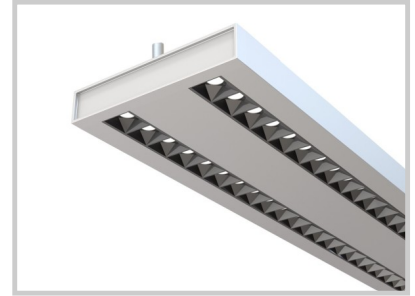

Référence: **F01179**

ROAD-A F01179

Longueur (mm)	1190
Largeur (mm)	160
Profondeur (mm)	30
Puissance du système (W)	40W
Flux lumineux (lm)	4500lm
Voltage	200-240V AC
Degré de protection	IP20
Durée de vie luminaire (h)	L80 - 50'000H
Durée de vie driver (h)	50'000H
Angle de diffusion	50° ↓
Finition	Argent RAL9006
Source lumineuse	Seoul 2835 LEDs
UGR	10
Résistance IK	IK05
MacAdam	SDCM 3
CRI	80
Diffuseur	PC
Fixation	En applique
Marque driver	BOKE
Ampérage sortie driver	800-1250mA
Voltage sortie driver	6-42V DC
Classe de protection	Class I
Garantie	5 ans
Température de couleurs	6000K
Régulation de lumière	On-Off
Température de fonctionnement	T 20° +45° C