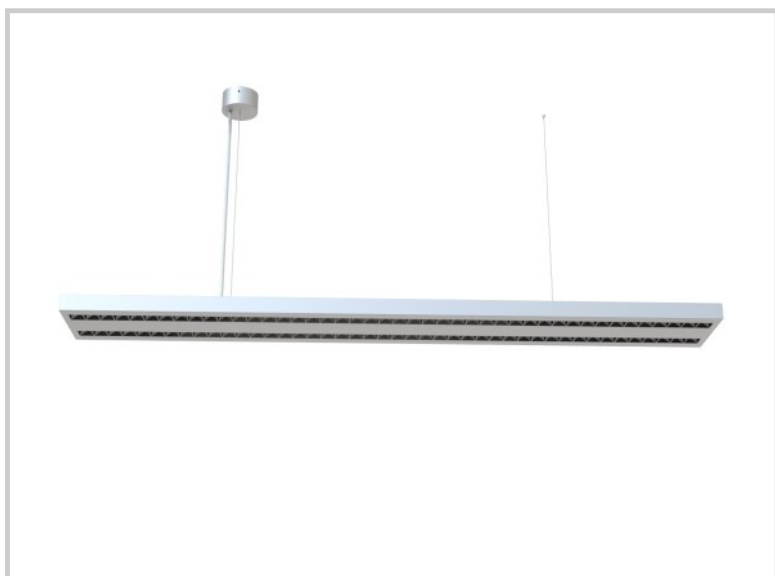

Référence: **F01195**

ROAD-B F01195

Longueur (mm)	1402
Largeur (mm)	160
Profondeur (mm)	30
Puissance du système (W)	↑ 35W/35W ↓
Flux lumineux (lm)	↑ 3950lm/3800lm ↓
Voltage	200-240V AC
Degré de protection	IP20
Durée de vie lumineuse (h)	L80 - 50'000H
Durée de vie driver (h)	50'000H
Angle de diffusion	↑ 115°/50° ↓
Finition	Argent RAL9006
Source lumineuse	Seoul 2835 LEDs
UGR	6
Résistance IK	IK05
MacAdam	3
CRI	80
Diffuseur	PC
Fixation	Suspendu
Marque driver	BOKE
Ampérage sortie driver	1550-2000mA
Voltage sortie driver	6-42V DC
Classe de protection	Class I
Garantie	5 ans
Température de couleurs	3000K
Régulation de lumière	On-Off
Température de fonctionnement	T -20° +45° C