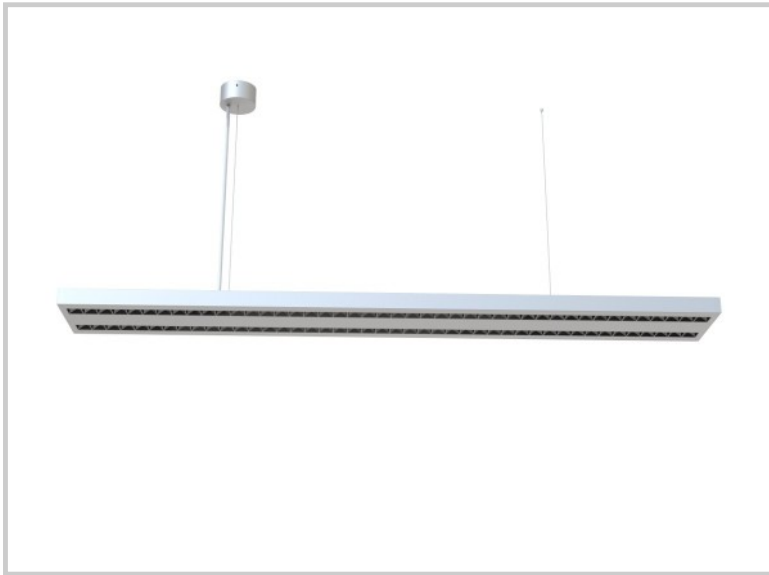

Référence: **F01198**

ROAD-B F01198

Longueur (mm)	1402
Largeur (mm)	160
Profondeur (mm)	30
Puissance du système (W)	↑ 35W/35W ↓
Flux lumineux (lm)	↑ 3950lm/3800lm ↓
Voltage	200-240V AC
Degré de protection	IP20
Durée de vie lumineuse (h)	L80 - 50'000H
Durée de vie driver (h)	50'000H
Angle de diffusion	↑ 115°/50° ↓
Finition	Blanc RAL9003
Source lumineuse	Seoul 2835 LEDs
UGR	6
Résistance IK	IK05
MacAdam	3
CRI	80
Diffuseur	PC
Fixation	Suspendu
Marque driver	BOKE
Ampérage sortie driver	1550-2000mA
Voltage sortie driver	6-42V DC
Classe de protection	Class I
Garantie	5 ans
Température de couleurs	3000K
Régulation de lumière	On-Off
Température de fonctionnement	T -20° +45° C