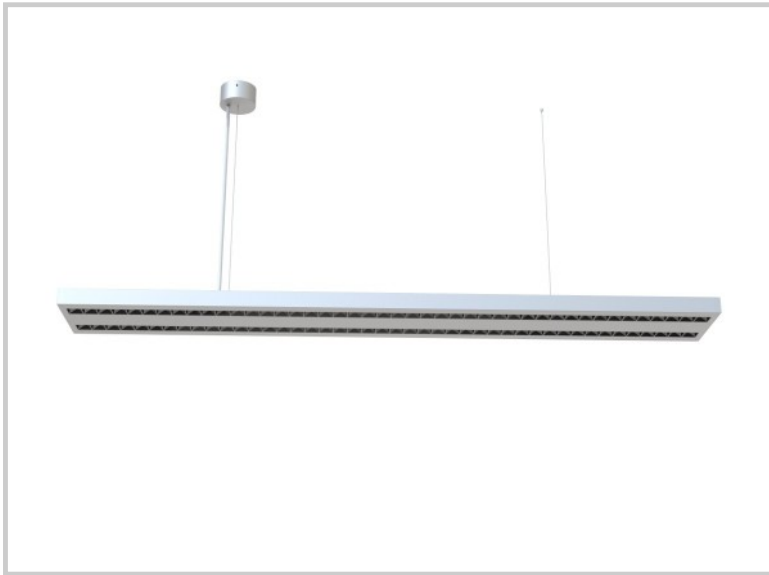

Référence: **F01199**

ROAD-B F01199

Longueur (mm)	1402
Largeur (mm)	160
Profondeur (mm)	30
Puissance du système (W)	↑ 35W/35W ↓
Flux lumineux (lm)	↑ 3950lm/3800lm ↓
Voltage	200-240V AC
Degré de protection	IP20
Durée de vie lumineuse (h)	L80 - 50'000H
Durée de vie driver (h)	50'000H
Angle de diffusion	↑ 115°/50° ↓
Finition	Blanc RAL9003
Source lumineuse	Seoul 2835 LEDs
UGR	6
Résistance IK	IK05
MacAdam	3
CRI	80
Diffuseur	PC
Fixation	Suspendu
Marque driver	BOKE
Ampérage sortie driver	1550-2000mA
Voltage sortie driver	6-42V DC
Classe de protection	Class I
Garantie	5 ans
Température de couleurs	4000K
Régulation de lumière	On-Off
Température de fonctionnement	T -20° +45° C