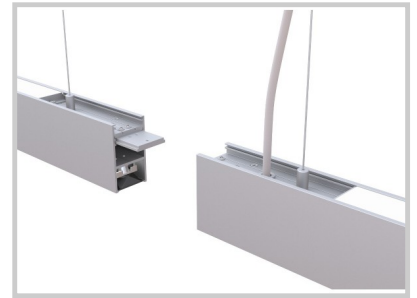

Référence: **F01224**

LINE-U F01224

Longueur (mm)	1493
Largeur (mm)	38
Profondeur (mm)	66
Puissance du système (W)	↑ 30W/30W ↓
Flux lumineux (lm)	↑ 3550lm/3050lm ↓
Voltage	200-240V AC
Degré de protection	IP20
Durée de vie luminaire (h)	L80 - 50'000H
Durée de vie driver (h)	50'000H
Angle de diffusion	↑ 115°/50° ↓
Finition	Argent RAL9006
Source lumineuse	Seoul 2835 LEDs
UGR	6
Résistance IK	IK05
MacAdam	3
CRI	80
Diffuseur	PC
Fixation	Suspendu
Marque driver	BOKE
Ampérage sortie driver	1300-2000mA
Voltage sortie driver	3-42V
Classe de protection	Class I
Garantie	5 ans
Température de couleurs	6000K
Régulation de lumière	DALI
Température de fonctionnement	T -20° +45° C