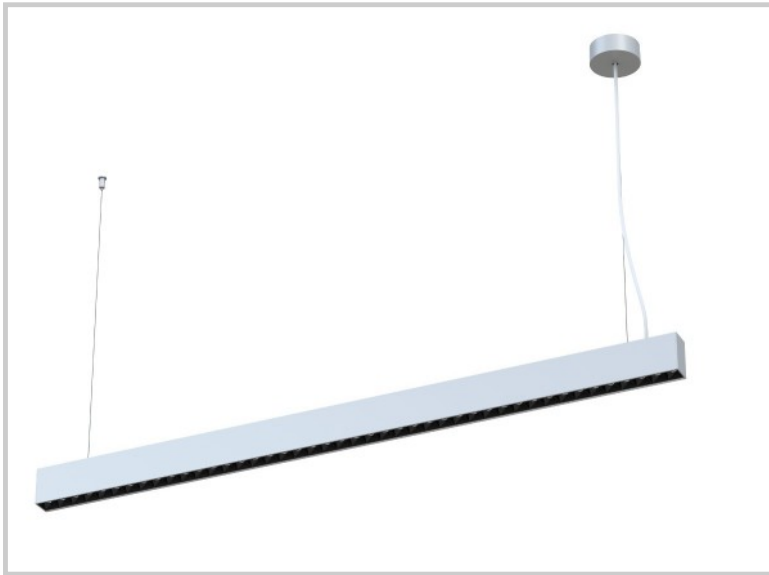

Référence: **F01224**

LINE-U F01224

Longueur (mm)	1493
Largeur (mm)	38
Profondeur (mm)	66
Puissance du système (W)	↑ 30W/30W ↓
Flux lumineux (lm)	↑ 3550lm/3050lm ↓
Voltage	200-240V AC
Degré de protection	IP20
Durée de vie luminaire (h)	L80 - 50'000H
Durée de vie driver (h)	50'000H
Angle de diffusion	↑ 115°/50° ↓
Finition	Argent RAL9006
Source lumineuse	Seoul 2835 LEDs
UGR	6
Résistance IK	IK05
MacAdam	3
CRI	80
Diffuseur	PC
Fixation	Suspendu
Marque driver	BOKE
Ampérage sortie driver	1300-2000mA
Voltage sortie driver	3-42V
Classe de protection	Class I
Garantie	5 ans
Température de couleurs	6000K
Régulation de lumière	DALI
Température de fonctionnement	T -20° +45° C