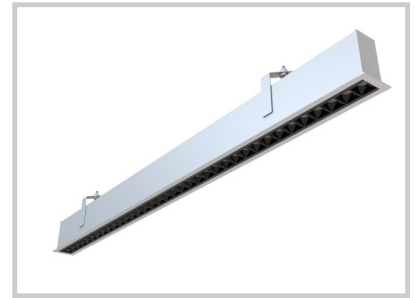

Référence: F01274

LINE-E F01274

Longueur (mm)	1192
Largeur (mm)	60
Profondeur (mm)	80
Puissance du système (W)	40W
Flux lumineux (lm)	4000lm
Voltage	200-240V AC
Degré de protection	IP20
Durée de vie luminaire (h)	L80 - 50'000H
Durée de vie driver (h)	50'000H
Angle de diffusion	50° ↓
Finition	Noir RAL7021
Source lumineuse	Seoul 2835 LEDs
UGR	10
Résistance IK	IK05
MacAdam	3
CRI	80
Diffuseur	PC
Fixation	Encastré
Marque driver	BOKE
Ampérage sortie driver	800-1000mA
Voltage sortie driver	6-42V DC
Classe de protection	Class I
Garantie	5 ans
Température de couleurs	4000K
Régulation de lumière	On-Off
Température de fonctionnement	T -20° +45° C