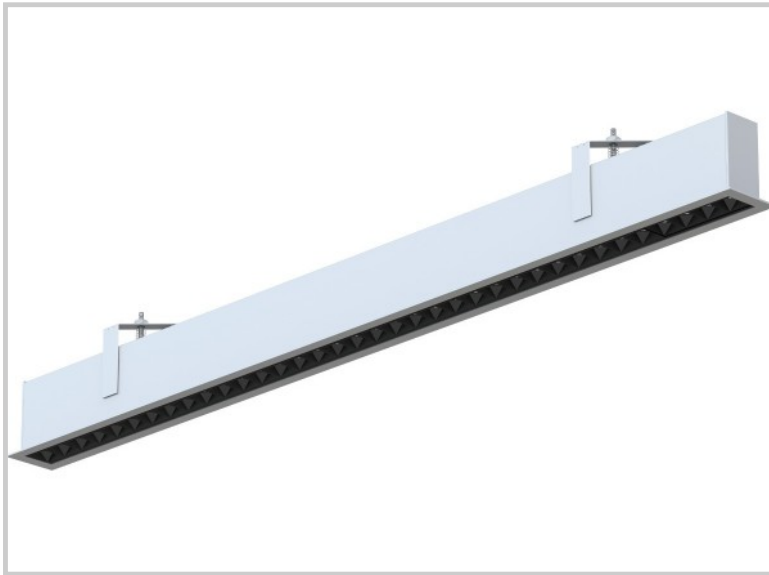

Référence: F01274

LINE-E F01274

Longueur (mm)	1192
Largeur (mm)	60
Profondeur (mm)	80
Puissance du système (W)	40W
Flux lumineux (lm)	4000lm
Voltage	200-240V AC
Degré de protection	IP20
Durée de vie luminaire (h)	L80 - 50'000H
Durée de vie driver (h)	50'000H
Angle de diffusion	50° ↓
Finition	Noir RAL7021
Source lumineuse	Seoul 2835 LEDs
UGR	10
Résistance IK	IK05
MacAdam	3
CRI	80
Diffuseur	PC
Fixation	Encastré
Marque driver	BOKE
Ampérage sortie driver	800-1000mA
Voltage sortie driver	6-42V DC
Classe de protection	Class I
Garantie	5 ans
Température de couleurs	4000K
Régulation de lumière	On-Off
Température de fonctionnement	T -20° +45° C