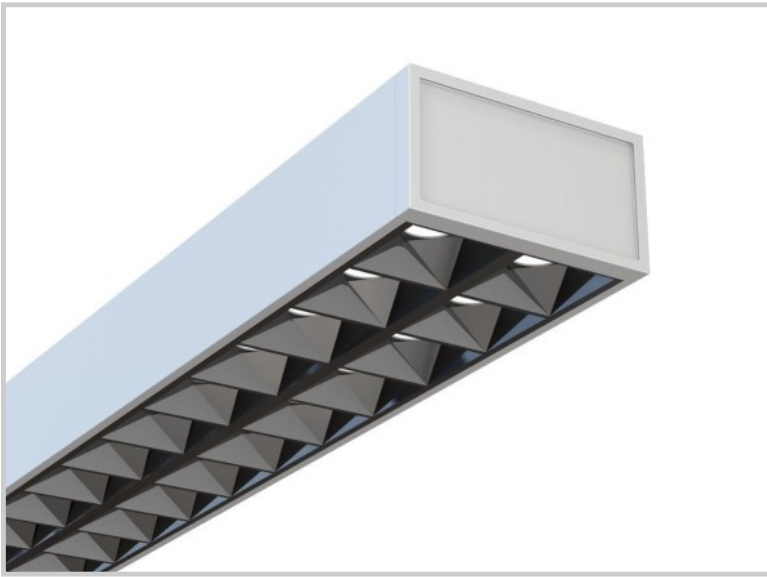

Référence: **F05001**

LINE2 F05001

Longueur (mm)	1391
Largeur (mm)	64
Profondeur (mm)	35
Puissance du système (W)	↑ 35W/35W ↓
Flux lumineux (lm)	↑ 3800lm/3800lm ↓
Voltage	200-240V AC
Degré de protection	IP20
Durée de vie luminaire (h)	L80 - 50'000H
Durée de vie driver (h)	50'000H
Angle de diffusion	↑ 115°/50° ↓
Finition	Argent RAL9006
Source lumineuse	Seoul 2835 LEDs
UGR	6
Résistance IK	IK05
MacAdam	SDCM 3
CRI	80
Diffuseur	PC
Fixation	Suspendu
Marque driver	BOKE
Ampérage sortie driver	1200-1650mA
Voltage sortie driver	6-42V DC
Classe de protection	Class I
Garantie	5 ans
Température de couleurs	3000K
Régulation de lumière	On-Off
Température de fonctionnement	T 20° +45° C