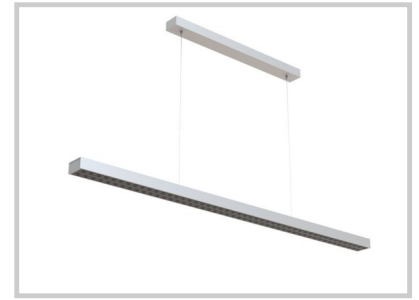

Référence: **F05001**

LINE2 F05001

Longueur (mm)	1391
Largeur (mm)	64
Profondeur (mm)	35
Puissance du système (W)	↑ 35W/35W ↓
Flux lumineux (lm)	↑ 3800lm/3800lm ↓
Voltage	200-240V AC
Degré de protection	IP20
Durée de vie luminaire (h)	L80 - 50'000H
Durée de vie driver (h)	50'000H
Angle de diffusion	↑ 115°/50° ↓
Finition	Argent RAL9006
Source lumineuse	Seoul 2835 LEDs
UGR	6
Résistance IK	IK05
MacAdam	SDCM 3
CRI	80
Diffuseur	PC
Fixation	Suspendu
Marque driver	BOKE
Ampérage sortie driver	1200-1650mA
Voltage sortie driver	6-42V DC
Classe de protection	Class I
Garantie	5 ans
Température de couleurs	3000K
Régulation de lumière	On-Off
Température de fonctionnement	T 20° +45° C