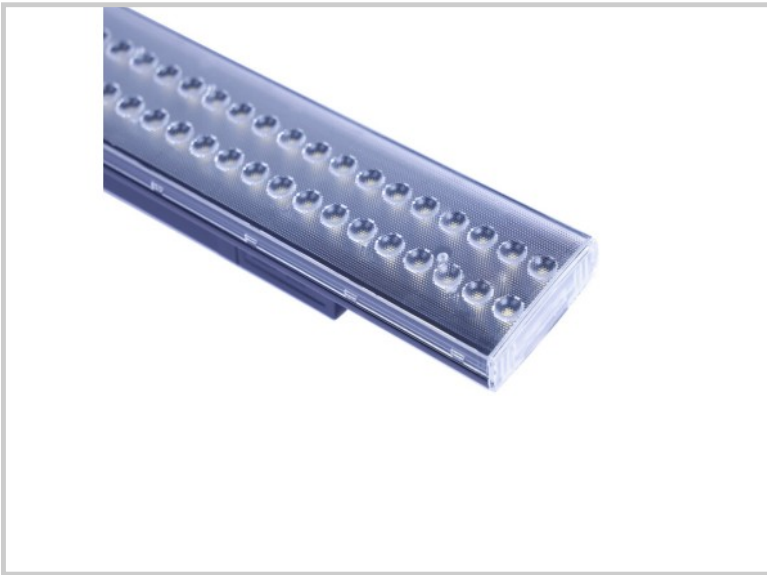

Référence: **C3006**

X-Line-0

Longueur (mm)	600
Largeur (mm)	60
Hauteur (mm)	10
Puissance du système (W)	14w/16w/18w/20w
Flux lumineux (lm)	2240lm/2560lm/2880lm/3200lm
Voltage	220 - 240VAC
Degré de protection	I
Durée de vie luminaire (h)	50'000
Durée de vie driver (h)	50'000
Angle de diffusion	30°
Finition	Noir
Source lumineuse	SMD
MacAdam	<3
CRI	80Ra
Diffuseur	Optique
Fixation	Quart de tour
Type CDL	Direct
Connexion	Rail Global 4 conducteurs triphasé
Voltage sortie driver	220 - 240VAC
Classe de protection	I
Matière	Acier
Garantie	5ans
Température de couleurs	4000K
Régulation de lumière	On/Off
Température de fonctionnement	-25° +60°C
Efficacité	160lm/W