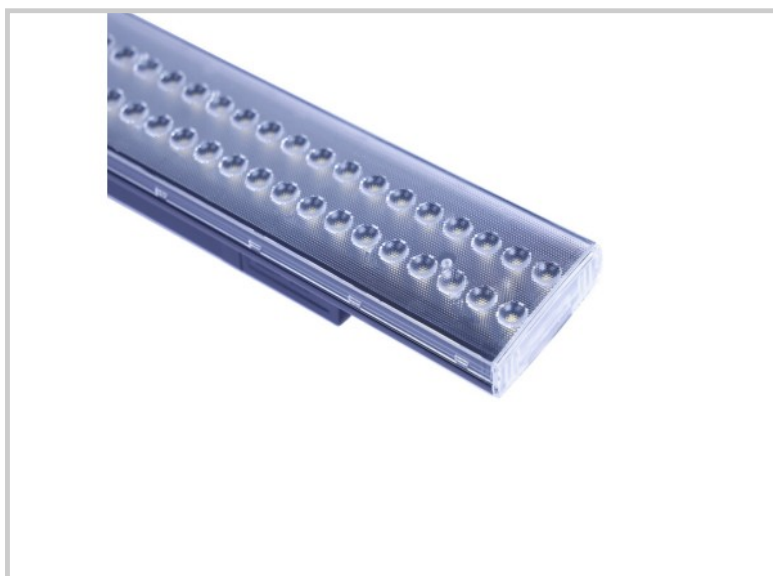

Référence: **C3078**

X-Line-0

Longueur (mm)	600
Largeur (mm)	60
Hauteur (mm)	10
Puissance du système (W)	14w/16w/18w/20w
Flux lumineux (lm)	2240lm/2560lm/2880lm/3200lm
Voltage	220 - 240VAC
Degré de protection	I
Durée de vie luminaire (h)	50'000
Durée de vie driver (h)	50'000
Angle de diffusion	90°
Finition	Noir
Source lumineuse	SMD
MacAdam	<3
CRI	80Ra
Diffuseur	Optique
Fixation	Quart de tour
Type CDL	Direct
Connexion	Rail Global 4 conducteurs triphasé
Voltage sortie driver	220 - 240VAC
Classe de protection	I
Matière	Acier
Garantie	5ans
Température de couleurs	3CCT : 3000K/4000K/5000K
Régulation de lumière	On/Off
Température de fonctionnement	-25° +60°C
Efficacité	160lm/W