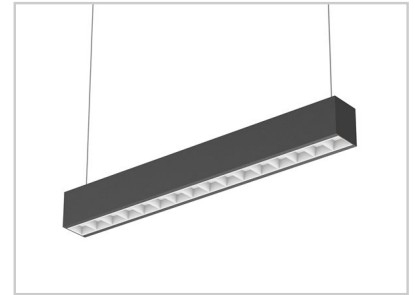

Référence: C11005

ORI 600 C11005

Longueur (mm)	604
Largeur (mm)	60
Hauteur (mm)	70
Puissance du système (W)	20W
Flux lumineux (lm)	2400lm
Voltage	200-240V AC
Degré de protection	IP20
Durée de vie lumineuse (h)	50'000
Durée de vie driver (h)	50'000
Angle de diffusion	100°
Finition	Blanc
Source lumineuse	SDM
CRI	>80
Diffuseur	Micro-reflecteur
Fixation	Applique / Suspendu
Matière	Aluminium / Plastique
Température de couleurs	3000K
Régulation de lumière	On / Off
Température de fonctionnement	-20? ~45?
Efficacité	~120lm/W
Indication	Anti-éblouisseur
Scintillement	Non-scintillant
Poids	1,65Kg