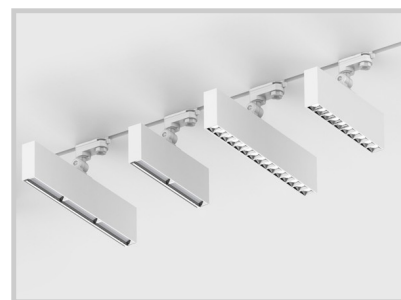

Référence: C15030

Otshy 270 C15030

Longueur (mm)	271
Largeur (mm)	35
Hauteur (mm)	196
Puissance du système (W)	20W
Flux lumineux (lm)	1850lm
Voltage	220-240V AC
Degré de protection	IP20
Durée de vie luminaire (h)	50'000
Durée de vie driver (h)	50'000
Angle de diffusion	30°
Finition	Blanc
Source lumineuse	SMD
UGR	<16
Résistance IK	IK06
CRI	>90
Fixation	Sur rail
Classe de protection	Class II
Matière	Aluminium
Garantie	5ans
Température de couleurs	4000K
Régulation de lumière	On / Off
Température de fonctionnement	-20°C ~40°C
Efficacité	93lm/W
Indication	Orientable 325° et 220°
Scintillement	Sans scintillement
Poids	0,93Kg