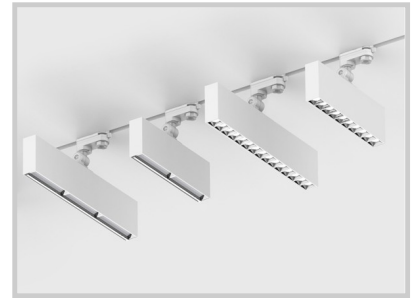

Référence: C15033

Otshy 270 C15033

Longueur (mm)	271
Largeur (mm)	35
Hauteur (mm)	196
Puissance du système (W)	20W
Flux lumineux (lm)	1175lm
Voltage	220-240V AC
Degré de protection	IP20
Durée de vie luminaire (h)	50'000
Durée de vie driver (h)	50'000
Angle de diffusion	70° x 90° x 15°
Finition	Blanc
Source lumineuse	SMD
Résistance IK	IK06
CRI	>90
Fixation	Sur rail
Classe de protection	Class II
Matière	Aluminium
Garantie	5ans
Température de couleurs	3000K
Régulation de lumière	On / Off
Température de fonctionnement	-20°C ~40°C
Efficacité	93lm/W
Indication	Orientable 325° et 220°
Scintillement	Sans scintillement
Poids	0,93Kg