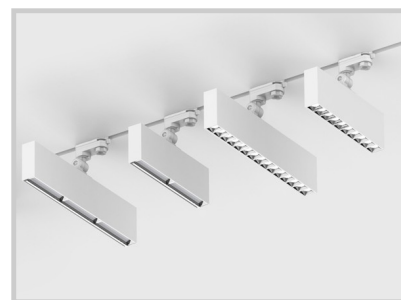

Référence: C15059

Otshy 400 C15059

Longueur (mm)	404
Largeur (mm)	35
Hauteur (mm)	196
Puissance du système (W)	30W
Flux lumineux (lm)	1750lm
Voltage	220-240V AC
Degré de protection	IP20
Durée de vie luminaire (h)	50'000
Durée de vie driver (h)	50'000
Angle de diffusion	70° x 90° x 15°
Finition	Noir
Source lumineuse	SMD
Résistance IK	IK06
CRI	>90
Fixation	Sur rail
Classe de protection	Class II
Matière	Aluminium
Garantie	5ans
Température de couleurs	5000K
Régulation de lumière	On / Off
Température de fonctionnement	-20°C ~40°C
Efficacité	90lm/W
Indication	Orientable 325° et 220°
Scintillement	Sans scintillement
Poids	1,31Kg