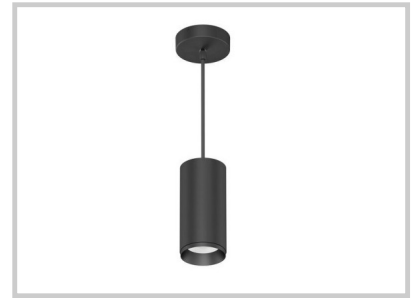

Référence: **D39106**

Pumpy 65 D39106

Hauteur (mm)	1265
Diamètre (mm)	Ø65
Puissance du système (W)	15W
Flux lumineux (lm)	925lm
Voltage	200-240V AC
Degré de protection	IP20
Durée de vie lumineuse (h)	50'000
Durée de vie driver (h)	50'000
Angle de diffusion	45°
Finition	Noir
Source lumineuse	COB
CRI	>80
Fixation	Suspendu
Matière	Aluminium et plastique
Garantie	5ans
Température de couleurs	5000K
Régulation de lumière	DALI
Température de fonctionnement	-20°C ~40°C
Efficacité	~93lm/W
Scintillement	Sans scintillement
Poids	0,55Kg