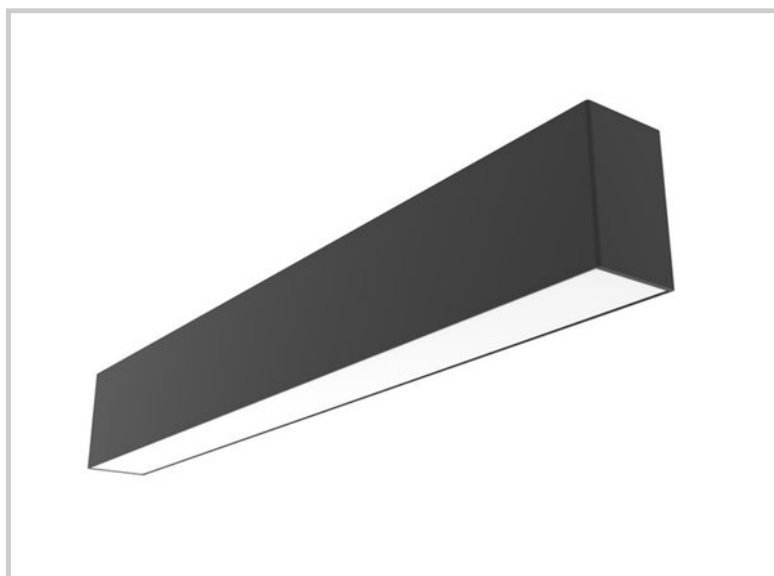

## Pino S Z08000

<b>Longueur (mm)</b>	1000mm, 2000mm , 3000mm ou sur demande
<b>Largeur (mm)</b>	50
<b>Hauteur (mm)</b>	80
<b>Angle de diffusion</b>	↓ 120° ↑ 145°
<b>Finition</b>	Noir mat
<b>Diffuseur</b>	Opal
<b>Fixation</b>	Suspendu
<b>Type CDL</b>	Direct et indirect
<b>Classe de protection</b>	IP20
<b>Matière</b>	Aluminium
<b>Garantie</b>	5ans
<b>Indication</b>	Driver interne