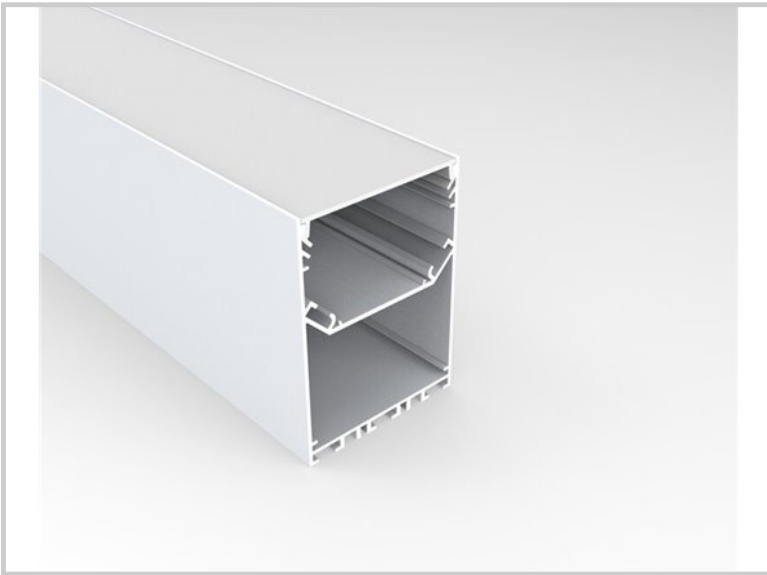

## Bridy S Z08201

<b>Longueur (mm)</b>	1000mm, 2000mm , 3000mm ou sur demande
<b>Largeur (mm)</b>	58
<b>Hauteur (mm)</b>	80
<b>Angle de diffusion</b>	120°
<b>Finition</b>	Noir mat
<b>Diffuseur</b>	Opal
<b>Fixation</b>	Suspendu
<b>Type CDL</b>	Direct
<b>Classe de protection</b>	IP20
<b>Matière</b>	Aluminium
<b>Garantie</b>	5ans
<b>Indication</b>	Driver interne