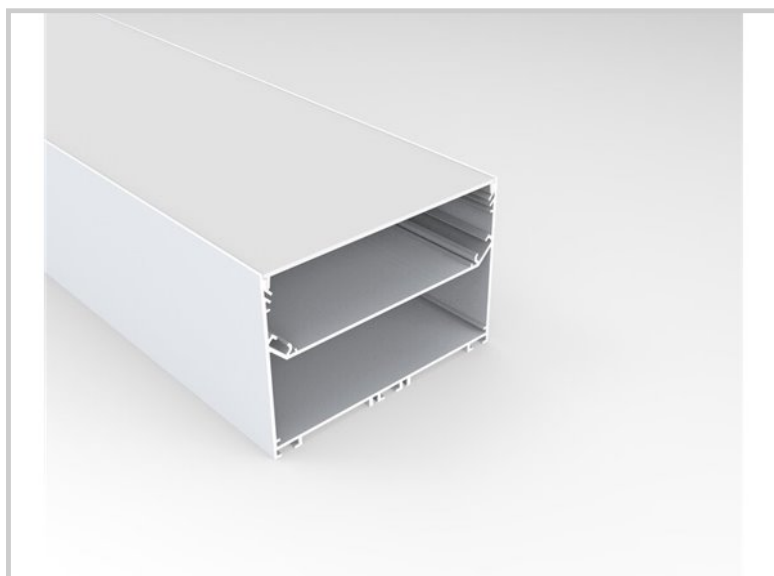

Référence: Z08602

Atira S Z08602

Longueur (mm)	1000mm, 2000mm , 3000mm ou sur demande
Largeur (mm)	118
Hauteur (mm)	80
Angle de diffusion	90°
Finition	Noir mat
Diffuseur	Microprismatique
Fixation	Suspension
Type CDL	Direct
Classe de protection	IP20
Matière	Aluminium
Garantie	5ans
Indication	Driver interne