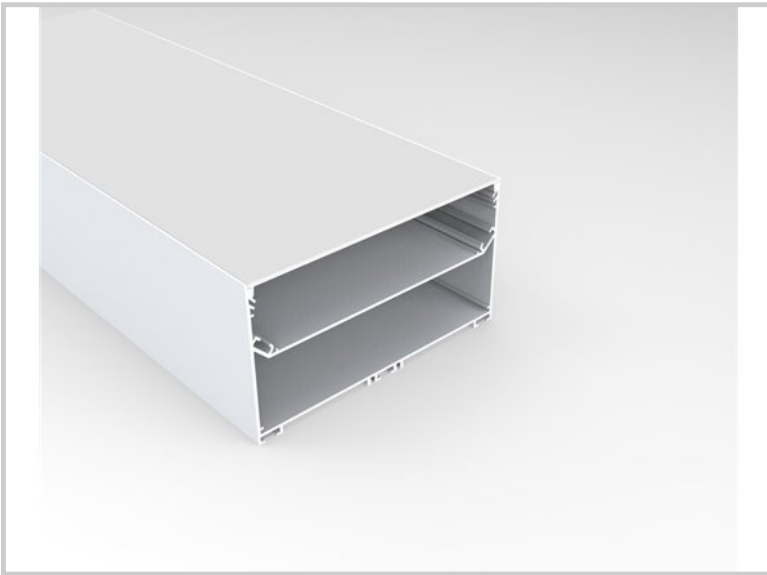

Référence: Z08700

Jupy S Z08700

Longueur (mm)	1000mm, 2000mm , 3000mm ou sur demande
Largeur (mm)	148
Hauteur (mm)	80
Angle de diffusion	120°
Finition	Blanc mat
Diffuseur	Opal
Fixation	Suspension
Type CDL	Direct
Classe de protection	IP20
Matière	Aluminium
Garantie	5ans
Indication	Driver interne