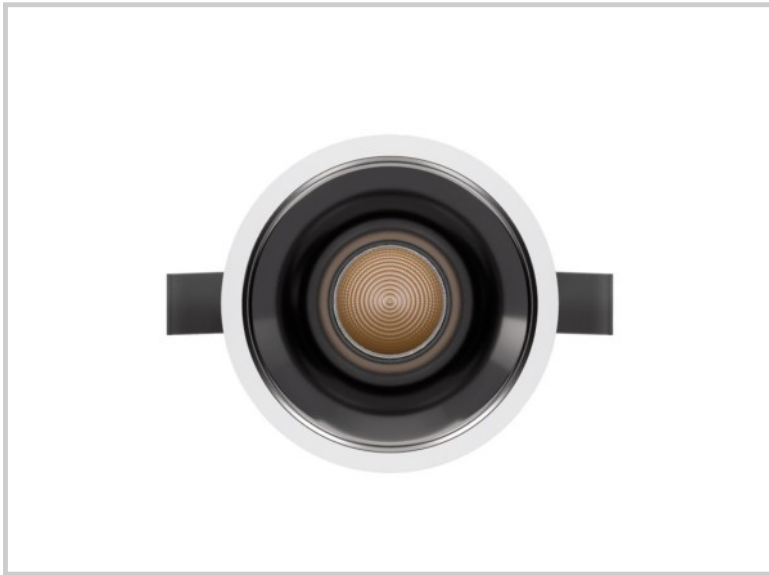

Référence: D41251

Kulo A 12W D41251

Diamètre (mm)	Ø82
Diamètre d'encastrement (mm)	Ø75
Profondeur encastrement (mm)	105
Puissance du système (W)	12W
Flux lumineux (lm)	1150lm
Voltage	220 - 240V AC 50/60Hz
Degré de protection	IP65 partie visible IP44 encastré
Durée de vie luminaire (h)	50'000
Durée de vie driver (h)	50'000
Angle de diffusion	18°
Finition	Blanc
Source lumineuse	Direct
UGR	<13
MacAdam	<3
CRI	>90
Fixation	Encastré
Type CDL	Direct
Classe de protection	Classe II
Matière	Aluminium moulé sous pression
Garantie	5 ans
Température de couleurs	3000K
Régulation de lumière	On / Off
Température de fonctionnement	-20 +40°C
Orientation	Non
Efficacité	95lm/W
Réflecteur	Blanc mat
Scintillement	Sans scintillement