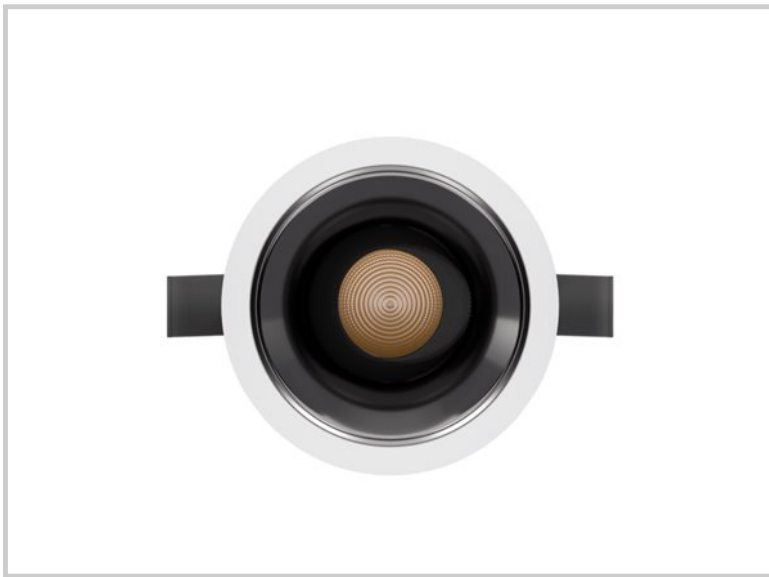

Référence: D41683

Kulo B 8W D41683

Diamètre (mm)	Ø82
Diamètre d'encastrement (mm)	Ø75
Profondeur encastrement (mm)	105
Puissance du système (W)	8W
Flux lumineux (lm)	780lm
Voltage	220 - 240V AC 50/60Hz
Degré de protection	IP65 partie visible IP44 encastré
Durée de vie luminaire (h)	50'000
Durée de vie driver (h)	50'000
Angle de diffusion	18°
Finition	Blanc
Source lumineuse	Direct
UGR	<13
MacAdam	<3
CRI	>90
Fixation	Encastré
Type CDL	Direct
Classe de protection	Classe II
Matière	Aluminium moulé sous pression
Garantie	5 ans
Température de couleurs	2700K
Régulation de lumière	On / Off
Température de fonctionnement	-20 +40°C
Orientation	Oui
Efficacité	98lm/W
Réflecteur	Noir mat
Scintillement	Sans scintillement