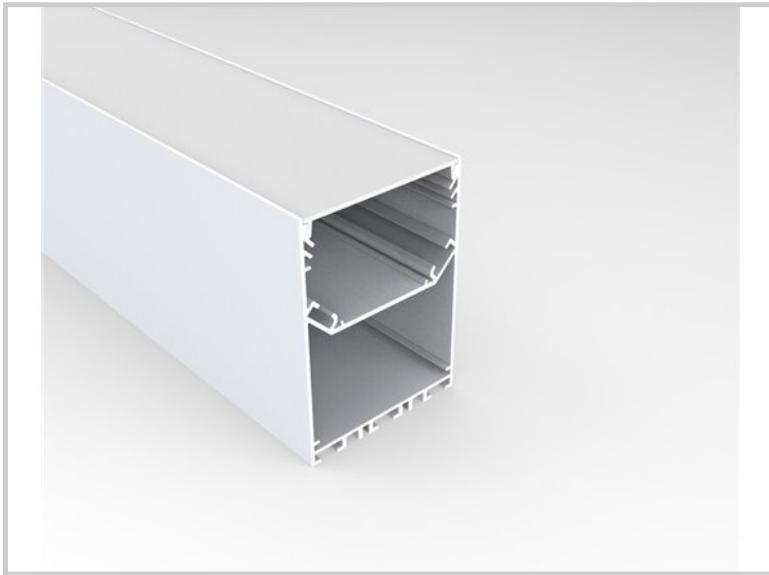

## Bridy A Z09103

<b>Longueur (mm)</b>	1000mm, 2000mm , 3000mm ou sur demande
<b>Largeur (mm)</b>	58
<b>Hauteur (mm)</b>	80
<b>Degré de protection</b>	IP20
<b>Angle de diffusion</b>	90°
<b>Finition</b>	Noir mat
<b>Diffuseur</b>	Microprismatique
<b>Fixation</b>	Applique
<b>Type CDL</b>	Direct
<b>Matière</b>	Aluminium
<b>Garantie</b>	5ans
<b>Indication</b>	Driver interne