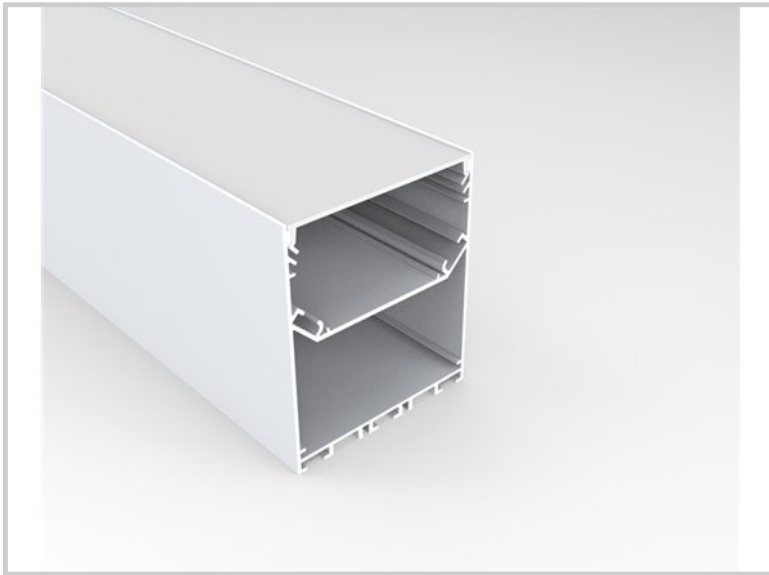

Référence: **Z09203**

Kuro A Z09203

Longueur (mm)	1000mm, 2000mm , 3000mm ou sur demande
Largeur (mm)	68
Hauteur (mm)	80
Degré de protection	IP20
Angle de diffusion	90°
Finition	Blanc mat
Diffuseur	Microprismatique
Fixation	Applique
Type CDL	Direct
Matière	Aluminium
Garantie	5ans
Indication	Driver interne