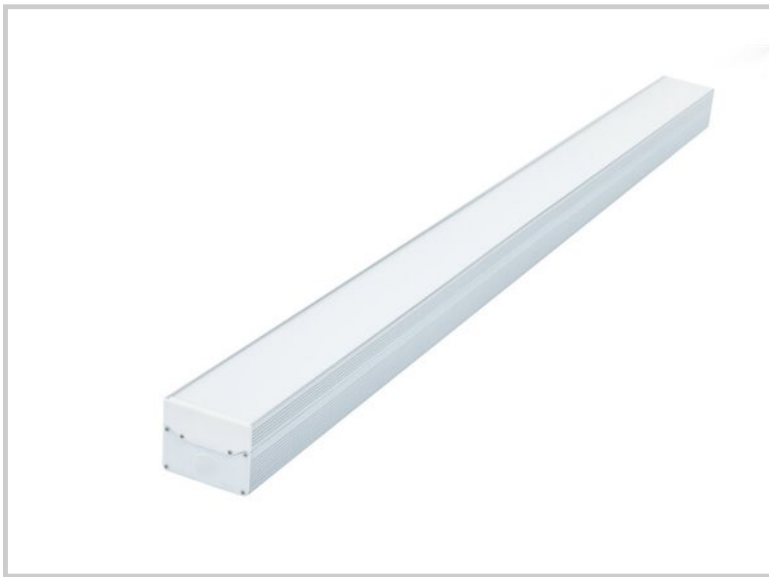

Référence: C16201

Pura 1200 C16201

Longueur (mm)	1200
Largeur (mm)	76
Hauteur (mm)	63
Puissance du système (W)	40W
Flux lumineux (lm)	5500lm (Option 6500lm)
Voltage	AC 220-240V
Degré de protection	IP20
Durée de vie lumineuse (h)	50000
Durée de vie driver (h)	50000
Angle de diffusion	100°
Finition	Blanc
Résistance IK	IK08
CRI	> 80
Diffuseur	Opal plat
Fixation	Applique (Option suspendu)
Type CDL	Direct
Connexion	3 / 5 / 7 cables
Matière	Aluminium
Garantie	5ans
Température de couleurs	3000K
Régulation de lumière	On/Off
Efficacité	140lm/W (Option 160/lm/W)
Indication	Installation facile avec système plug & play
Scintillement	Sans scintillement