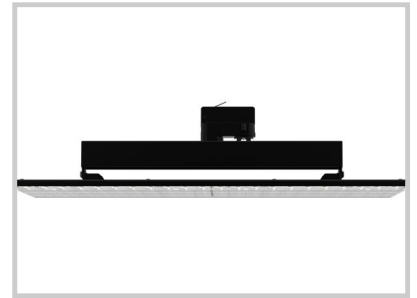

Référence: **C5071**

Pyrus C5071

Longueur (mm)	580
Largeur (mm)	190
Hauteur (mm)	135
Puissance du système (W)	Sélectionnable micro-siwitch : 30W / 40W / 45W / 50W / 55W / 60W / 65W / 70W / 80W
Flux lumineux (lm)	3900 / 5200 / 5852 / 6500 / 7150 / 7800 / 8450 / 9100 / 10400lm
Voltage	220 - 240V
Degré de protection	IP20
Durée de vie luminaire (h)	L90B10 50000 h / L80B20 100000 h 45°C
Durée de vie driver (h)	L90B10 50000 h / L80B20 100000 h 45°C
Angle de diffusion	110°
Finition	Blanc
Résistance IK	IK05
CRI	>90
Diffuseur	Optique PMMA
Fixation	Sur rail
Type CDL	Direct symétrique
Matière	Aluminium
Garantie	5ans
Température de couleurs	3000K
Régulation de lumière	On/off
Température de fonctionnement	-25 + 45°C
Orientation	Oui
Efficacité	130lm/W
Scintillement	Sans scintillement