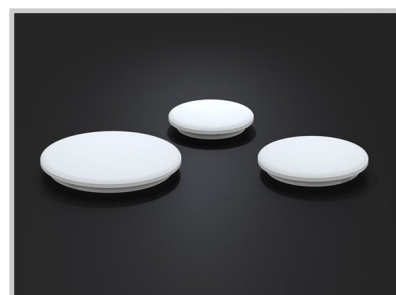

Référence: **S1505**

Zippy 220 S1505

Hauteur (mm)	46
Diamètre (mm)	Ø220
Puissance du système (W)	12W
Flux lumineux (lm)	1200lm
Voltage	220-240V AC
Degré de protection	IP54
Durée de vie lumineuse (h)	50'000
Durée de vie driver (h)	50'000
Angle de diffusion	120°
Finition	Blanc
Source lumineuse	SMD
Résistance IK	IK08
CRI	>80
Diffuseur	Opal
Fixation	Applique
Type CDL	Direct
Classe de protection	Classe II
Matière	PC
Garantie	5ans
Température de couleurs	5000K
Régulation de lumière	Dali
Température de fonctionnement	-20°C~45°C
Détecteur de présence	Oui
Détecteur de lumière	Oui
Orientation	Non
Efficacité	~100lm/W