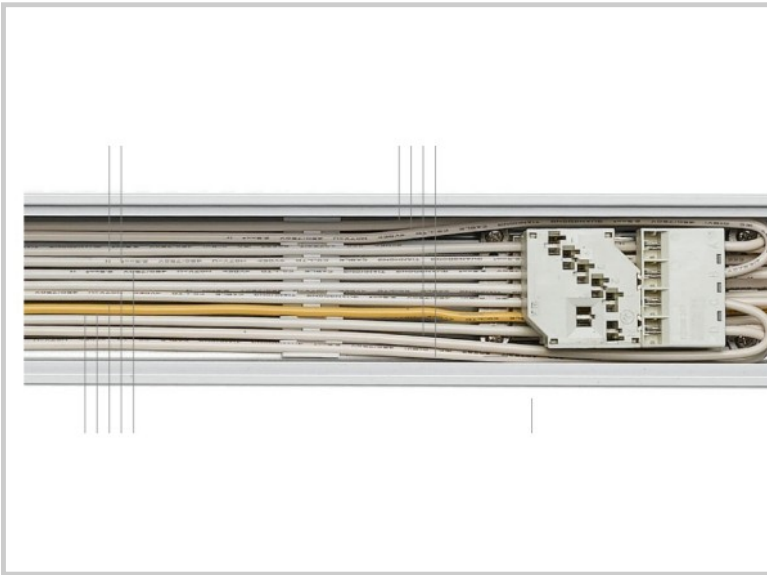

Référence: C1400

Rail 11 cables 2832mm

Longueur (mm)

2832

Matière