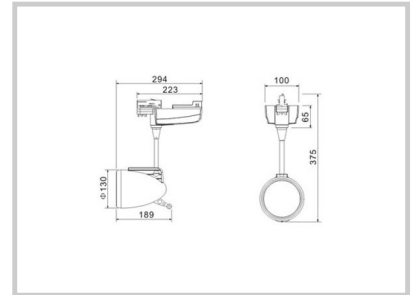

Référence: T5350

Air Bus M

Angle de diffusion

24°

Matière