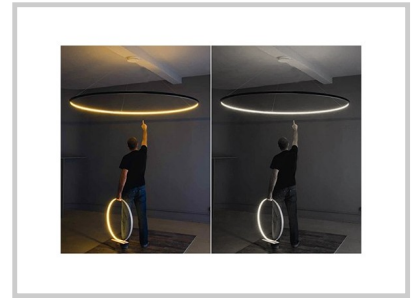

## Alliance 800mm

<b>Diamètre (mm)</b>	
<b>Puissance du système (W)</b>	42,42
<b>Flux lumineux (lm)</b>	5750
<b>Voltage</b>	
<b>Angle de diffusion</b>	