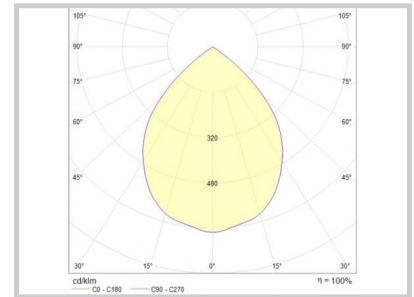

# LUXO100A D01241

<b>Diamètre (mm)</b>	100mm
<b>Puissance du système (W)</b>	20W
<b>Flux lumineux (lm)</b>	2000lm
<b>Voltage</b>	110-277Vac
<b>Degré de protection</b>	IP44
<b>Durée de vie lumineaire (h)</b>	50'000H
<b>Durée de vie driver (h)</b>	50'000H
<b>Angle de diffusion</b>	85°
<b>Finition</b>	Blanc
<b>Fixation</b>	En applique
<b>Ampérage sortie driver</b>	160mA-1100mA
<b>Voltage sortie driver</b>	24-42V
<b>Classe de protection</b>	Class II
<b>Garantie</b>	5 ans
<b>Température de couleurs</b>	3000K
<b>Régulation de lumière</b>	DALI
<b>Température de fonctionnement</b>	T -20° +45° C