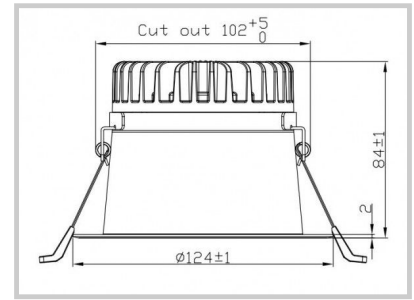

# LUXO100A D01241

<b>Diamètre (mm)</b>	100mm
<b>Puissance du système (W)</b>	20W
<b>Flux lumineux (lm)</b>	2000lm
<b>Voltage</b>	110-277Vac
<b>Degré de protection</b>	IP44
<b>Durée de vie lumineaire (h)</b>	50'000H
<b>Durée de vie driver (h)</b>	50'000H
<b>Angle de diffusion</b>	85°
<b>Finition</b>	Blanc
<b>Fixation</b>	En applique
<b>Ampérage sortie driver</b>	160mA-1100mA
<b>Voltage sortie driver</b>	24-42V
<b>Classe de protection</b>	Class II
<b>Garantie</b>	5 ans
<b>Température de couleurs</b>	3000K
<b>Régulation de lumière</b>	DALI
<b>Température de fonctionnement</b>	T -20° +45° C