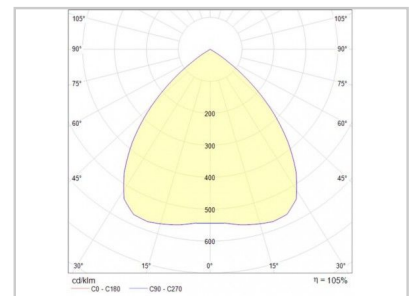

Référence: **D01398**

LUXO150S D01398

Diamètre (mm)	150mm
Puissance du système (W)	15W
Flux lumineux (lm)	1500lm
Voltage	110-277Vac
Degré de protection	IP44
Durée de vie lumineaire (h)	50'000H
Durée de vie driver (h)	50'000H
Angle de diffusion	85°
Finition	Jaune
Source lumineuse	SMD2835
UGR	19
Résistance IK	IK08
MacAdam	4
Fixation	Suspendu
Ampérage sortie driver	160mA-1100mA
Voltage sortie driver	24-42V
Classe de protection	Class ?
Garantie	5 ans
Température de couleurs	5000K
Régulation de lumière	On-Off
Température de fonctionnement	T -20° +45° C