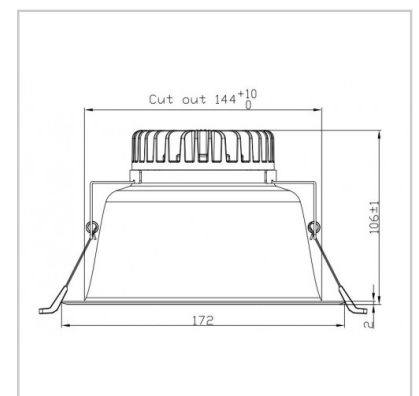

Référence: **D01398**

LUXO150S D01398

Diamètre (mm)	150mm
Puissance du système (W)	15W
Flux lumineux (lm)	1500lm
Voltage	110-277Vac
Degré de protection	IP44
Durée de vie lumineaire (h)	50'000H
Durée de vie driver (h)	50'000H
Angle de diffusion	85°
Finition	Jaune
Source lumineuse	SMD2835
UGR	19
Résistance IK	IK08
MacAdam	4
Fixation	Suspendu
Ampérage sortie driver	160mA-1100mA
Voltage sortie driver	24-42V
Classe de protection	Class ?
Garantie	5 ans
Température de couleurs	5000K
Régulation de lumière	On-Off
Température de fonctionnement	T -20° +45° C