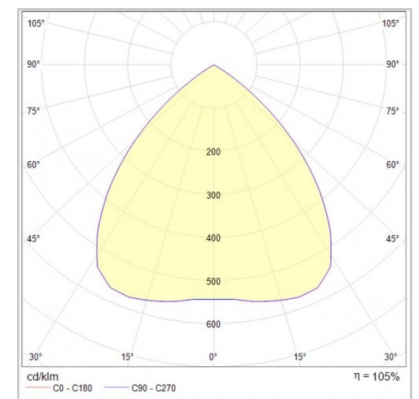

Référence: **D01398**

LUXO150S D01398

Diamètre (mm)	150mm
Puissance du système (W)	15W
Flux lumineux (lm)	1500lm
Voltage	110-277Vac
Degré de protection	IP44
Durée de vie lumineaire (h)	50'000H
Durée de vie driver (h)	50'000H
Angle de diffusion	85°
Finition	Jaune
Source lumineuse	SMD2835
UGR	19
Résistance IK	IK08
MacAdam	4
Fixation	Suspendu
Ampérage sortie driver	160mA-1100mA
Voltage sortie driver	24-42V
Classe de protection	Class ?
Garantie	5 ans
Température de couleurs	5000K
Régulation de lumière	On-Off
Température de fonctionnement	T -20° +45° C