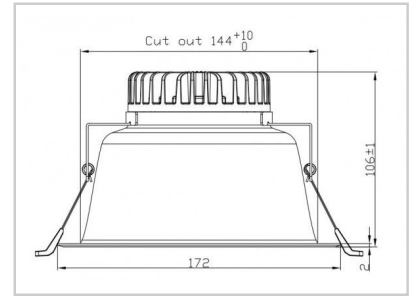

Référence: **D01398**

LUXO150S D01398

Diamètre (mm)	150mm
Puissance du système (W)	15W
Flux lumineux (lm)	1500lm
Voltage	110-277Vac
Degré de protection	IP44
Durée de vie lumineaire (h)	50'000H
Durée de vie driver (h)	50'000H
Angle de diffusion	85°
Finition	Jaune
Source lumineuse	SMD2835
UGR	19
Résistance IK	IK08
MacAdam	4
Fixation	Suspendu
Ampérage sortie driver	160mA-1100mA
Voltage sortie driver	24-42V
Classe de protection	Class ?
Garantie	5 ans
Température de couleurs	5000K
Régulation de lumière	On-Off
Température de fonctionnement	T -20° +45° C