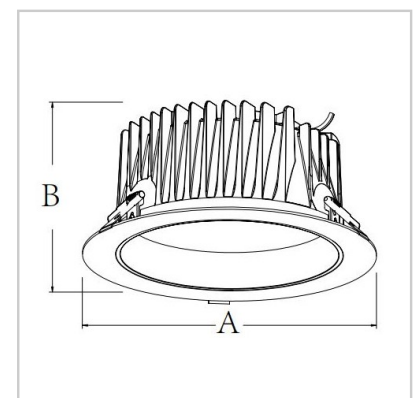

Référence: D10214

LAKE18T D10214

Profondeur (mm)	77
Diamètre (mm)	145mm
Diamètre d'encastrement (mm)	125mm
Puissance du système (W)	20W
Flux lumineux (lm)	1800lm
Voltage	200-240V AC
Degré de protection	IP54
Durée de vie lumineaire (h)	50'000H
Durée de vie driver (h)	50'000H
Angle de diffusion	75°
Finition	Blanc
Source lumineuse	SMD2835
Résistance IK	IK06
MacAdam	6
CRI	80
Fixation	Trimless
Ampérage sortie driver	450mA
Voltage sortie driver	30-40V DC
Classe de protection	Class ?
Garantie	3 ans
Température de couleurs	5000K
Régulation de lumière	On-Off
Température de fonctionnement	T -20° +45° C
Orientation	Fixe