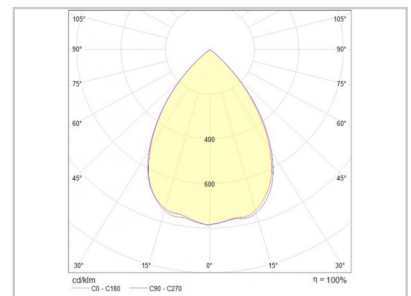

Référence: D10214

LAKE18T D10214

Profondeur (mm)	77
Diamètre (mm)	145mm
Diamètre d'encastrement (mm)	125mm
Puissance du système (W)	20W
Flux lumineux (lm)	1800lm
Voltage	200-240V AC
Degré de protection	IP54
Durée de vie lumineaire (h)	50'000H
Durée de vie driver (h)	50'000H
Angle de diffusion	75°
Finition	Blanc
Source lumineuse	SMD2835
Résistance IK	IK06
MacAdam	6
CRI	80
Fixation	Trimless
Ampérage sortie driver	450mA
Voltage sortie driver	30-40V DC
Classe de protection	Class ?
Garantie	3 ans
Température de couleurs	5000K
Régulation de lumière	On-Off
Température de fonctionnement	T -20° +45° C
Orientation	Fixe