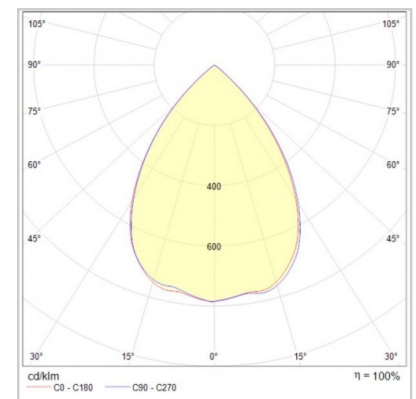

Référence: D10214

LAKE18T D10214

Profondeur (mm)	77
Diamètre (mm)	145mm
Diamètre d'encastrement (mm)	125mm
Puissance du système (W)	20W
Flux lumineux (lm)	1800lm
Voltage	200-240V AC
Degré de protection	IP54
Durée de vie lumineaire (h)	50'000H
Durée de vie driver (h)	50'000H
Angle de diffusion	75°
Finition	Blanc
Source lumineuse	SMD2835
Résistance IK	IK06
MacAdam	6
CRI	80
Fixation	Trimless
Ampérage sortie driver	450mA
Voltage sortie driver	30-40V DC
Classe de protection	Class ?
Garantie	3 ans
Température de couleurs	5000K
Régulation de lumière	On-Off
Température de fonctionnement	T -20° +45° C
Orientation	Fixe