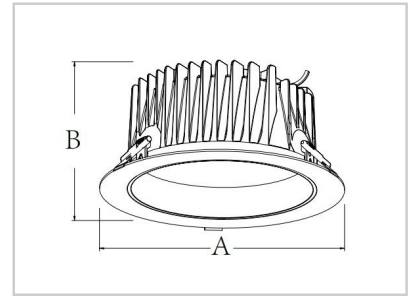

Référence: D10214

LAKE18T D10214

Profondeur (mm)	77
Diamètre (mm)	145mm
Diamètre d'encastrement (mm)	125mm
Puissance du système (W)	20W
Flux lumineux (lm)	1800lm
Voltage	200-240V AC
Degré de protection	IP54
Durée de vie lumineaire (h)	50'000H
Durée de vie driver (h)	50'000H
Angle de diffusion	75°
Finition	Blanc
Source lumineuse	SMD2835
Résistance IK	IK06
MacAdam	6
CRI	80
Fixation	Trimless
Ampérage sortie driver	450mA
Voltage sortie driver	30-40V DC
Classe de protection	Class ?
Garantie	3 ans
Température de couleurs	5000K
Régulation de lumière	On-Off
Température de fonctionnement	T -20° +45° C
Orientation	Fixe