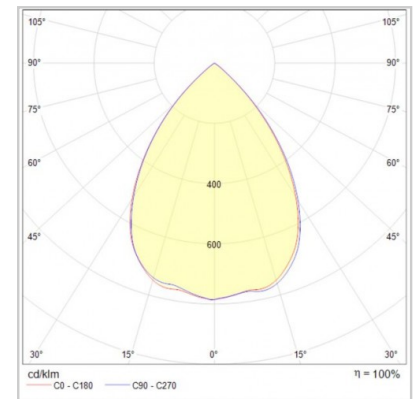

# LAKE18T D10244

<b>Profondeur (mm)</b>	90
<b>Diamètre (mm)</b>	172mm
<b>Diamètre d'encastrement (mm)</b>	150mm
<b>Puissance du système (W)</b>	20W
<b>Flux lumineux (lm)</b>	1900lm
<b>Voltage</b>	200-240V AC
<b>Degré de protection</b>	IP54
<b>Durée de vie lumineuse (h)</b>	50'000H
<b>Durée de vie driver (h)</b>	50'000H
<b>Angle de diffusion</b>	75°
<b>Finition</b>	Blanc
<b>Source lumineuse</b>	SMD2835
<b>Résistance IK</b>	IK06
<b>MacAdam</b>	6
<b>CRI</b>	80
<b>Fixation</b>	Trimless
<b>Ampérage sortie driver</b>	450mA
<b>Voltage sortie driver</b>	30-40V DC
<b>Classe de protection</b>	Class ?
<b>Garantie</b>	3 ans
<b>Température de couleurs</b>	3000K
<b>Régulation de lumière</b>	On-Off
<b>Température de fonctionnement</b>	T -20° +45° C
<b>Orientation</b>	Fixe