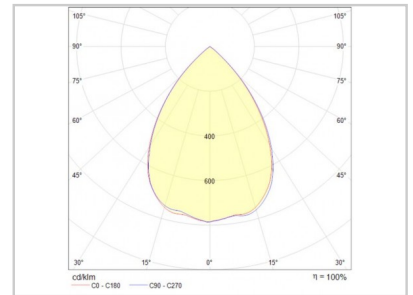

# LAKE18T D10244

<b>Profondeur (mm)</b>	90
<b>Diamètre (mm)</b>	172mm
<b>Diamètre d'encastrement (mm)</b>	150mm
<b>Puissance du système (W)</b>	20W
<b>Flux lumineux (lm)</b>	1900lm
<b>Voltage</b>	200-240V AC
<b>Degré de protection</b>	IP54
<b>Durée de vie lumineuse (h)</b>	50'000H
<b>Durée de vie driver (h)</b>	50'000H
<b>Angle de diffusion</b>	75°
<b>Finition</b>	Blanc
<b>Source lumineuse</b>	SMD2835
<b>Résistance IK</b>	IK06
<b>MacAdam</b>	6
<b>CRI</b>	80
<b>Fixation</b>	Trimless
<b>Ampérage sortie driver</b>	450mA
<b>Voltage sortie driver</b>	30-40V DC
<b>Classe de protection</b>	Class ?
<b>Garantie</b>	3 ans
<b>Température de couleurs</b>	3000K
<b>Régulation de lumière</b>	On-Off
<b>Température de fonctionnement</b>	T -20° +45° C
<b>Orientation</b>	Fixe