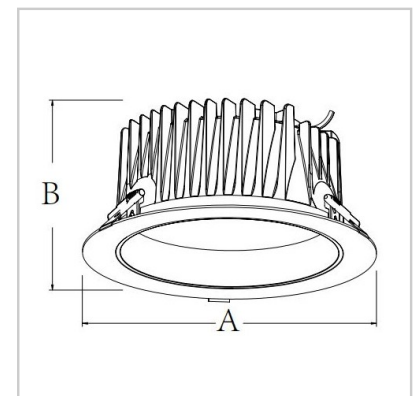

# LAKE18T D10244

<b>Profondeur (mm)</b>	90
<b>Diamètre (mm)</b>	172mm
<b>Diamètre d'encastrement (mm)</b>	150mm
<b>Puissance du système (W)</b>	20W
<b>Flux lumineux (lm)</b>	1900lm
<b>Voltage</b>	200-240V AC
<b>Degré de protection</b>	IP54
<b>Durée de vie lumineuse (h)</b>	50'000H
<b>Durée de vie driver (h)</b>	50'000H
<b>Angle de diffusion</b>	75°
<b>Finition</b>	Blanc
<b>Source lumineuse</b>	SMD2835
<b>Résistance IK</b>	IK06
<b>MacAdam</b>	6
<b>CRI</b>	80
<b>Fixation</b>	Trimless
<b>Ampérage sortie driver</b>	450mA
<b>Voltage sortie driver</b>	30-40V DC
<b>Classe de protection</b>	Class ?
<b>Garantie</b>	3 ans
<b>Température de couleurs</b>	3000K
<b>Régulation de lumière</b>	On-Off
<b>Température de fonctionnement</b>	T -20° +45° C
<b>Orientation</b>	Fixe