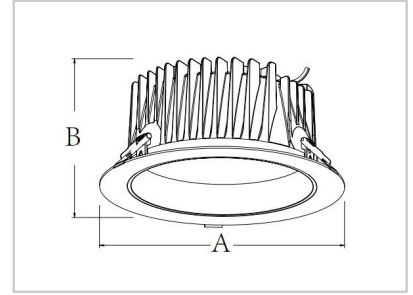

# LAKE18T D10244

<b>Profondeur (mm)</b>	90
<b>Diamètre (mm)</b>	172mm
<b>Diamètre d'encastrement (mm)</b>	150mm
<b>Puissance du système (W)</b>	20W
<b>Flux lumineux (lm)</b>	1900lm
<b>Voltage</b>	200-240V AC
<b>Degré de protection</b>	IP54
<b>Durée de vie lumineuse (h)</b>	50'000H
<b>Durée de vie driver (h)</b>	50'000H
<b>Angle de diffusion</b>	75°
<b>Finition</b>	Blanc
<b>Source lumineuse</b>	SMD2835
<b>Résistance IK</b>	IK06
<b>MacAdam</b>	6
<b>CRI</b>	80
<b>Fixation</b>	Trimless
<b>Ampérage sortie driver</b>	450mA
<b>Voltage sortie driver</b>	30-40V DC
<b>Classe de protection</b>	Class ?
<b>Garantie</b>	3 ans
<b>Température de couleurs</b>	3000K
<b>Régulation de lumière</b>	On-Off
<b>Température de fonctionnement</b>	T -20° +45° C
<b>Orientation</b>	Fixe