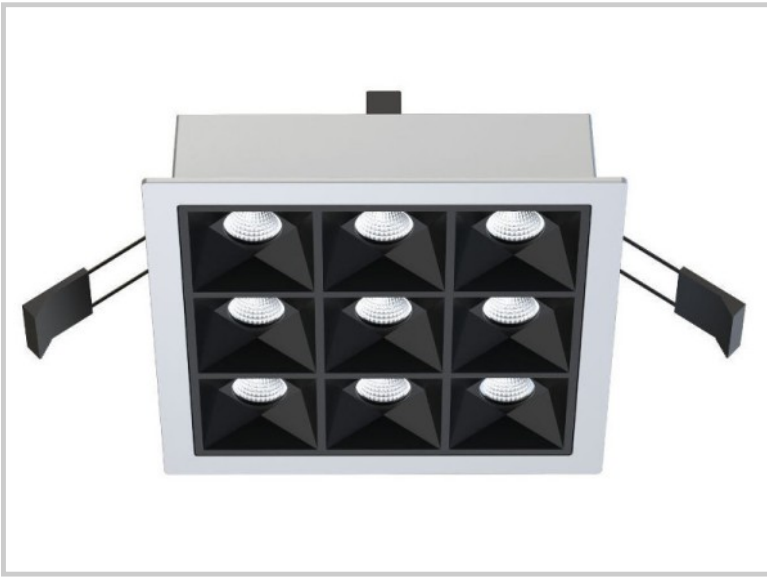

Référence: **D20174**

HALO9E D20174

Longueur (mm)	141
Largeur (mm)	141
Profondeur (mm)	48
Largeur encastrement (mm)	130
Profondeur encastrement (mm)	130
Puissance du système (W)	8W
Flux lumineux (lm)	850lm
Voltage	200-240V AC
Degré de protection	IP20
Durée de vie luminaire (h)	50'000H
Durée de vie driver (h)	50'000H
Angle de diffusion	35°
Finition	Argent RAL9006
Source lumineuse	LED 3535
UGR	14
MacAdam	3
CRI	80
Diffuseur	PC
Fixation	Encastré
Type CDL	Direct
Marque driver	Osram
Ampérage sortie driver	250mA
Voltage sortie driver	25-42V
Classe de protection	Class II
Matière	
Garantie	5 ans