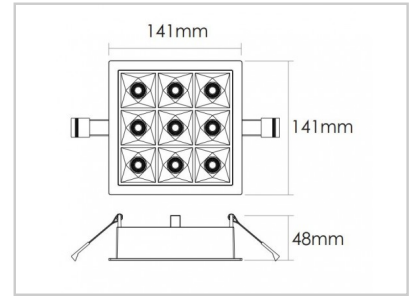

## HALO9E D20236

Longueur (mm)	141
Largeur (mm)	141
Profondeur (mm)	48
Largeur encastrement (mm)	130
Profondeur encastrement (mm)	130
Puissance du système (W)	18W
Flux lumineux (lm)	1900lm
Voltage	200-240V AC
Degré de protection	IP20
Durée de vie luminaire (h)	50'000H
Durée de vie driver (h)	50'000H
Angle de diffusion	65°
Finition	Blanc RAL9003
Source lumineuse	LED 3535
UGR	17
MacAdam	3
CRI	80
Diffuseur	PC
Fixation	Encastré
Type CDL	Direct
Marque driver	Osram
Ampérage sortie driver	600mA
Voltage sortie driver	23-42V
Classe de protection	Class ?
Matière	
Garantie	5 ans
Température de couleurs	3000K
Régulation de lumière	On-Off
Température de fonctionnement	T -20° +45° C