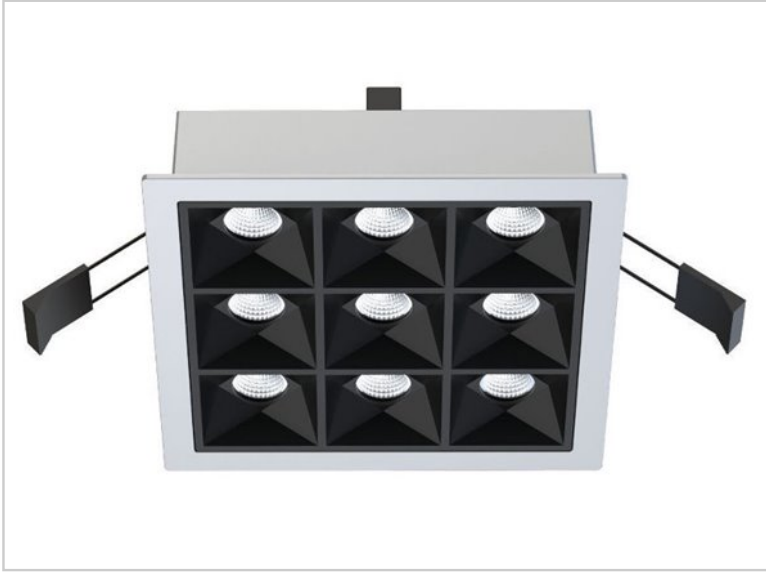

Référence: D20236

## HALO9E D20236

Longueur (mm)	141
Largeur (mm)	141
Profondeur (mm)	48
Largeur encastrement (mm)	130
Profondeur encastrement (mm)	130
Puissance du système (W)	18W
Flux lumineux (lm)	1900lm
Voltage	200-240V AC
Degré de protection	IP20
Durée de vie luminaire (h)	50'000H
Durée de vie driver (h)	50'000H
Angle de diffusion	65°
Finition	Blanc RAL9003
Source lumineuse	LED 3535
UGR	17
MacAdam	3
CRI	80
Diffuseur	PC
Fixation	Encastré
Type CDL	Direct
Marque driver	Osram
Ampérage sortie driver	600mA
Voltage sortie driver	23-42V
Classe de protection	Class ?
Matière	
Garantie	5 ans
Température de couleurs	3000K
Régulation de lumière	On-Off
Température de fonctionnement	T -20° +45° C