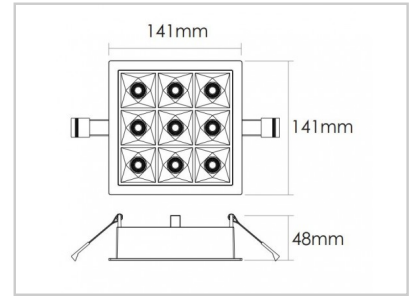

Référence: D20352

HALO9E D20352

Longueur (mm)	141
Largeur (mm)	141
Profondeur (mm)	48
Largeur encastrement (mm)	130
Profondeur encastrement (mm)	130
Puissance du système (W)	18W
Flux lumineux (lm)	1900lm
Voltage	200-240V AC
Degré de protection	IP20
Durée de vie luminaire (h)	50'000H
Durée de vie driver (h)	50'000H
Angle de diffusion	35°
Finition	Blanc RAL9003
Source lumineuse	LED 3535
UGR	14
MacAdam	3
CRI	80
Diffuseur	PC
Fixation	Encastré
Type CDL	Direct
Marque driver	BOKE
Ampérage sortie driver	600mA
Voltage sortie driver	3-42V
Classe de protection	Class ?
Matière	
Garantie	5 ans
Température de couleurs	4000K
Régulation de lumière	DALI
Température de fonctionnement	T -20° +45° C