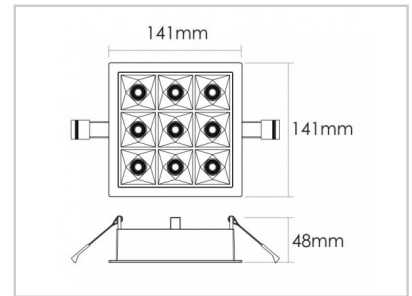

Référence: D20359

HALO9E D20359

Longueur (mm)	141
Largeur (mm)	141
Profondeur (mm)	48
Largeur encastrement (mm)	130
Profondeur encastrement (mm)	130
Puissance du système (W)	18W
Flux lumineux (lm)	1900lm
Voltage	200-240V AC
Degré de protection	IP20
Durée de vie luminaire (h)	50'000H
Durée de vie driver (h)	50'000H
Angle de diffusion	35°
Finition	Argent RAL9006
Source lumineuse	LED 3535
UGR	14
MacAdam	3
CRI	80
Diffuseur	PC
Fixation	Encastré
Type CDL	Direct
Marque driver	BOKE
Ampérage sortie driver	600mA
Voltage sortie driver	3-42V
Classe de protection	Class ?
Matière	
Garantie	5 ans
Température de couleurs	4000K
Régulation de lumière	DALI
Température de fonctionnement	T -20° +45° C