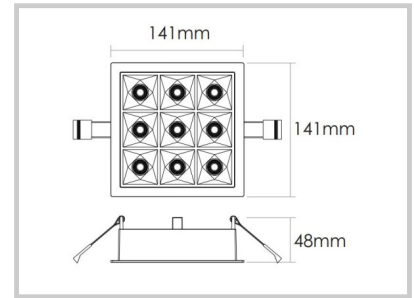

Référence: **D20380**

HALO9E D20380

Longueur (mm)	141
Largeur (mm)	141
Profondeur (mm)	48
Largeur encastrement (mm)	130
Profondeur encastrement (mm)	130
Puissance du système (W)	18W
Flux lumineux (lm)	1900lm
Voltage	200-240V AC
Degré de protection	IP20
Durée de vie lumineuse (h)	50'000H
Durée de vie driver (h)	50'000H
Angle de diffusion	65°
Finition	Argent RAL9006
Source lumineuse	LED 3535
UGR	17
MacAdam	3
CRI	80
Diffuseur	PC
Fixation	Encastré
Type CDL	Direct
Marque driver	BOKE
Ampérage sortie driver	600mA
Voltage sortie driver	3-42V
Classe de protection	Class II
Matière	
Garantie	5 ans
Température de couleurs	5000K
Régulation de lumière	DALI
Température de fonctionnement	T -20° +45° C