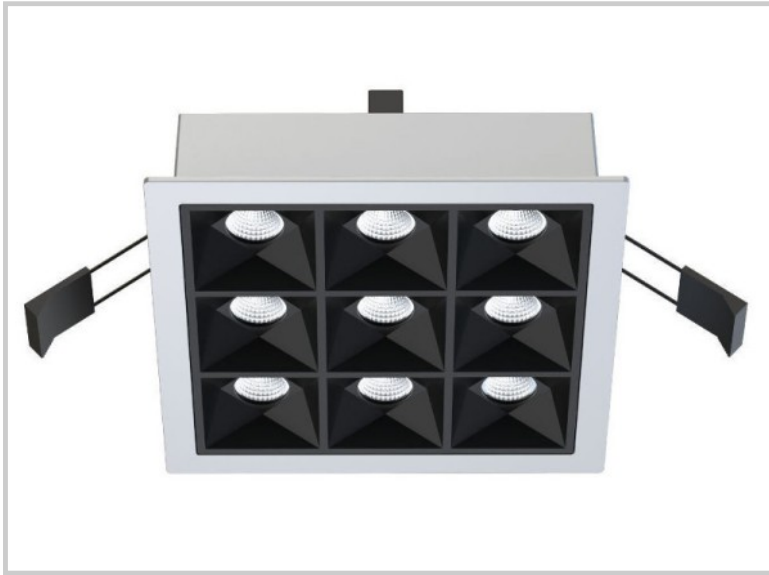

Référence: **D20380**

HALO9E D20380

Longueur (mm)	141
Largeur (mm)	141
Profondeur (mm)	48
Largeur encastrement (mm)	130
Profondeur encastrement (mm)	130
Puissance du système (W)	18W
Flux lumineux (lm)	1900lm
Voltage	200-240V AC
Degré de protection	IP20
Durée de vie lumineuse (h)	50'000H
Durée de vie driver (h)	50'000H
Angle de diffusion	65°
Finition	Argent RAL9006
Source lumineuse	LED 3535
UGR	17
MacAdam	3
CRI	80
Diffuseur	PC
Fixation	Encastré
Type CDL	Direct
Marque driver	BOKE
Ampérage sortie driver	600mA
Voltage sortie driver	3-42V
Classe de protection	Class II
Matière	
Garantie	5 ans
Température de couleurs	5000K
Régulation de lumière	DALI
Température de fonctionnement	T -20° +45° C